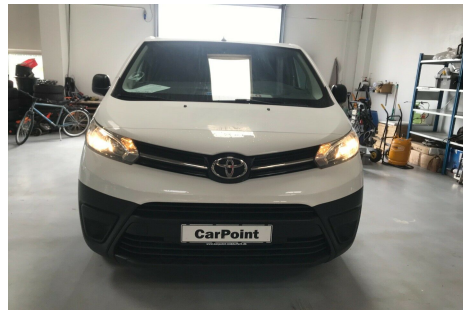

Toyota ProAce · 2,0 · D 120 Compact Comfort

94.300,- ekskl. moms

Type:	Varevogn
+Moms	
Modelår:	2016
1. indreg:	09/2016
Kilometer:	161.000 km.
Brændstof:	Diesel
Farve:	
Antal døre:	5

Ferie lukket Uge 29! På vej Ind · Fotos følger · Ny-serviceret med NY - Tandrem- Svinghjul- kobling - Gearkasse- fartpilot · bluetooth · lygtevasker · automatisk lys · automatisk nødbremsesystem · airc. · fjernb. c.lås · alarm · kørecomputer · infocenter · startspærre · udv. temp. måler · sædevarme · højdejust. førersæde · el-ruder · el-spejle m/varme · automatisk start/stop · dæktryksmåler · cd/radio · multifunktionsrat · håndfrit til mobil · aux tilslutning · armlæn · kopholder · dellæder · airbag · abs · antispin · esp · servo · 1 ejer · lev. nysynet · service ok · diesel partikel filter · Omdrejningstæller · rat · højdejusterbart · El-bagrude · EWP - WHITE · Fuld varerums indretning · med led arb.lys. Attraktiv finansiering tilbydes · med eller uden udbetaling · KØB -SALG-BYTTÉ- Velkommen hos CARPOINT forbehold for tastefejl ·

Motor

Volume: 2,0
Cylinder: 4
Antal ventiler: 16

Ydelse

Effekt: 120 HK.
Moment: 340
Topfart: 169 ktm/t.
0-100 km/t.: 13,3 sek.

Transmission

Forhjulstræk
Gear: Manuel gear

Mål

Længde: cm.
Bredde: cm.
Højde: cm
Vægt: 1.795 kg.