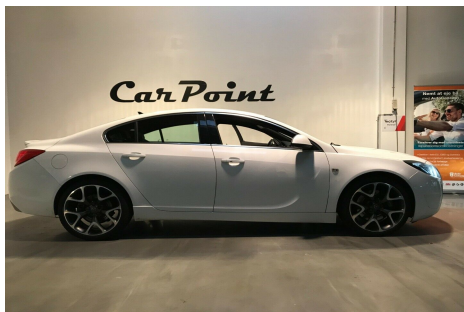

## Opel Insignia · 2,8 · OPC 4x4

174.500,-

Type:	Personvogn
Modelår:	2009
1. indreg:	10/2009
Kilometer:	137.000 km.
Brændstof:	Benzin
Farve:	Hvid
Antal døre:	5

Sælges For Kunde ! alu. · fuldaut. klima · alarm · fjernb. c.lås · fartpilot · kørecomputer · infocenter · startspærre · auto. nedbl. bakspejl · udv. temp. måler · sædevarme · højdejust. førersæde · el-ruder · el-spejle m/varme · cd/radio · navigation · multifunktionsrat · håndfrit til mobil · aux tilslutning · armlæn · isofix · kopholder · dellæder · læderrat · lygtevasker · tågelygter · xenonlys · airbag · abs · antispin · esp · servo · 1 ejer · nysynet d. 29.10.21 · service ok · forbehold for tastefejl · Attraktiv finansiering tilbydes · med eller uden udbetaling · KØB -SALG-BYTTE- Velkommen hos CARPOINT ·

Motor	Ydelse	Transmission	Mål	Økonomi
Volume: 2,8	Effekt: 325 HK.	Baghjulstræk	Længde: 483 cm.	Tank: 70 l.
Cylinder: 6	Moment: 435	Gear: Manuel gear	Bredde: 186 cm.	Km/l: 8,8 l.
Antal ventiler: 24	Topfart: 250 ktm/t.		Højde: 150 cm	Ejeravgift:
	0-100 km/t.: 6,0 sek.		Vægt: 1.725 kg.	DKK 9.580