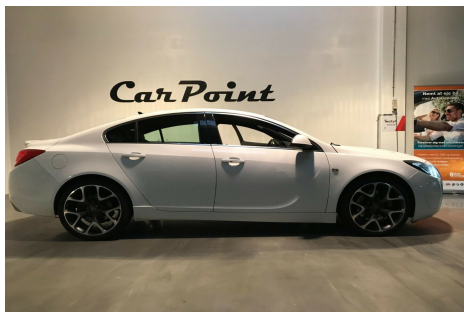

Opel Insignia · 2,8 · OPC 4x4

174.500,-

Type:	Personvogn
Modelår:	2009
1. indreg:	10/2009
Kilometer:	137.000 km.
Brændstof:	Benzin
Farve:	Hvid
Antal døre:	5

Sælges For Kunde ! alu. · fuldaut. klima · alarm · fjernb. c.lås · fartpilot · kørecomputer · infocenter · startspærre · auto. nedbl. bakspejl · udv. temp. måler · sædevarme · højdejust. førersæde · el-ruder · el-spejle m/varme · cd/radio · navigation · multifunktionsrat · håndfrit til mobil · aux tilslutning · armlæn · isofix · kopholder · dellæder · læderrat · lygtevasker · tågelygter · xenonlys · airbag · abs · antispin · esp · servo · 1 ejer · nysynet d. 29.10.21 · service ok · forbehold for tastefejl · Attraktiv finansiering tilbydes · med eller uden udbetaling · KØB -SALG-BYTTE- Velkommen hos CARPOINT ·

Motor	Ydelse	Transmission	Mål	Økonomi
Volume: 2,8	Effekt: 325 HK.	Baghjulstræk	Længde: 483 cm.	Tank: 70 l.
Cylinder: 6	Moment: 435	Gear: Manuel gear	Bredde: 186 cm.	Km/l: 8,8 l.
Antal ventiler: 24	Topfart: 250 ktm/t.		Højde: 150 cm	Ejeravgift:
	0-100 km/t.: 6,0 sek.		Vægt: 1.725 kg.	DKK 9.580