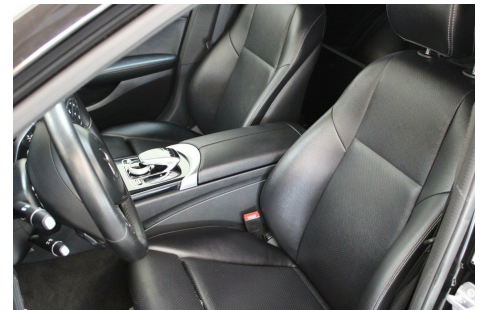

## Mercedes C200 d · 2,2 · stc. aut. Van

**159.900,- ekskl. moms**

Type:	Varevogn
+Moms	
Modelår:	2016
1. indreg:	04/2016
Kilometer:	157.000 km.
Brændstof:	Diesel
Farve:	Sort
Antal døre:	5

aut. · 16" alufølge · el-ruder · el-spejle m/varme · 4 airbags · fuldaut. klima · alarm · fjernb. c.lås · fartpilot · kørecomputer · infocenter · startspærre · udv. temp. måler · el indst. førersæde · xenonlys · tågelygter · læderindtræk · armlæn · servo · esp · antispin · abs · automatisk lys · el betjent bagklap · cd/radio · diesel partikel filter · service ok · mørktonede ruder i bag · indfarvede kofangere · navigation · multifunktionsrat · forbehold for tastefejl · Attraktiv finansiering tilbydes · med eller uden udbetaling · KØB -SALG-BYTTE- Velkommen hos CARPOINT ·